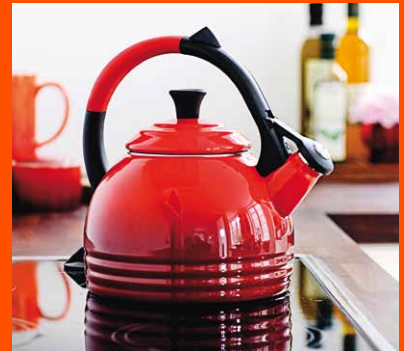

9. Warenmuster

Die Warenmuster werden zum Einkaufspreis (EK) verrechnet, Lieferung franko Domizil.

10. Anwendbares Recht – Gerichtsstand

Alle Rechtsbeziehungen zwischen LE CREUSET SWISS AG und dem Käufer unterstehen schweizerischem Recht. Gerichtsstand ist in Bremgarten.